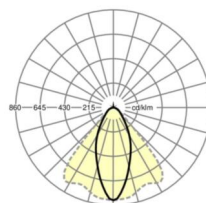

параметры

номер заказа	19420024250
код EAN	4020863415700
номер таможенного тарифа	94051190
Знак прохождения контроля	IP 20, класс защиты I, ENEC10 VDE, F, HACCP DIN10500/Food/IFS-пригодность для применения/BRC, Indoor, CE
Степень ударопрочности IK	IK03 (-20°C bis 35°C)
Температура окружения	ta -20°C в 35°C
Гарантийный срок	5 лет
Государственные программы поддержки	BEG - государственные субсидии для энергосберегающих зданий (действительна только для Германии)

электротехника

Балласт	Электронный драйвер (1 штука)
Мощность системы	79W
сетевое напряжение	230V/50Hz
автоматический предохранитель (пусковой ток)	13 штук/B10, 21 штук/B16, 22 штук/C10, 36 штук/C16
класс энергосбережения/Источник света	C

Оптика

Оснастка	LED, цветопередача/оттенок света CRI ≥ 80 / 4000K
Допуск для координаты цветности (MacAdam)	3SDCM
Фотобиологическая безопасность (светильник)	RG1
Номинальный световой поток	13909lm
Срок службы LED	50000h L80/B10 (Tq 35°C)
светоотдача светильников	176lm/W
Угол излучения	40° (C0) / 85° (C90)
UGR поп./вдоль	20.3 / 22.3

DEEP-LINK

<https://www.regiolux.de/ru/article/19420024250>

Ссылка	LED 14000lm 840
ηLB	100 %
Φ ↓/↑	99 % / 1 %
UGR поп./вдоль	20.3 / 22.3